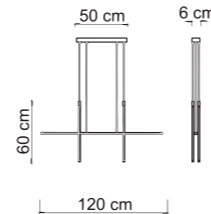

33441	ELIA/S4 O
33250	ELIA/S4 N
Power	35W Led Integrated
Input	220/240 V- 50/60Hz
Kelvin	3000
Dimmable	No
Real Lumen	2610
CRI	85
IP	20
Weight	N: 1,5kg G: 2,3kg
Volume	0,0409 m <sup>3</sup>

7166	ELIA/S5 O
7173	ELIA/S5 N
Power	64W Led Integrated
Input	220/240 V- 50/60Hz
Kelvin	3000
Dimmable	No
Real Lumen	3852
CRI	85
IP	20
L. Wire	150 cm
Weight	N: 2,2kg G: 3,1kg
Volume	0,0403 m <sup>3</sup>