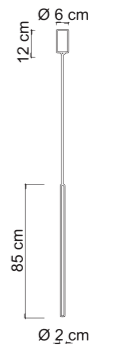

Articolo completo di  
Sikrea Dynamic Dimmer

SDD

7333D	ELIA/6D O
7340D	ELIA/6D N
Power	42W Led Integrated
Input	220/240 V- 50/60Hz
Kelvin	Sikrea Dynamic Dimmer
Dimmable	Yes
Real Lumen	Dimmable Max 2940
CRI	85
IP	20
L. Wire	450 cm
Weight	N: 4,5kg G: 5,3kg
Volume	0,0470 m <sup>3</sup>
Articolo compatibile con Sikrea Dynamic Dimmer + (cod. 4868)	
Article compatible with Sikrea Dynamic Dimmer + (cod. 4868)	

+

Articolo NON completo di  
Sikrea Dynamic Dimmer

7333	ELIA/6 O
7340	ELIA/6 N
Power	42W Led Integrated
Input	220/240 V- 50/60Hz
Kelvin	3000
Dimmable	No
Real Lumen	2646
CRI	85
IP	20
L. Wire	450 cm
Weight	N: 4,5kg G: 5,3kg
Volume	0,0470 m <sup>3</sup>

2246	ELIA/S O
2239	ELIA/S N
Power	18W Led Integrated
Input	220/240 V- 50/60Hz
Kelvin	3000
Dimmable	No
Real Lumen	1179
CRI	85
IP	20
L. Wire	120 cm
Weight	N: 0,8kg G: 1,2kg
Volume	0,0266 m <sup>3</sup>

2222	ELIA/S1 O
2215	ELIA/S1 N
Power	15W Led Integrated
Input	220/240 V- 50/60Hz
Kelvin	3000
Dimmable	No
Real Lumen	875
CRI	85
IP	20
L. Wire	200 cm
Weight	N: 0,6kg G: 0,7kg
Volume	0,0127 m <sup>3</sup>

7128	ELIA/S2 O
7135	ELIA/S2 N
Power	28W Led Integrated
Input	220/240 V- 50/60Hz
Kelvin	3000
Dimmable	No
Real Lumen	2349
CRI	85
IP	20
L. Wire	150 cm
Weight	N: 1,8kg G: 2,9kg
Volume	0,0972 m <sup>3</sup>