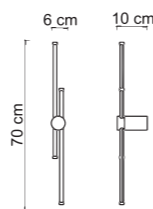

7180	ELIA/A2 O
7197	ELIA/A2 N
Power	18W Led Integrated
Input	220/240 V- 50/60Hz
Kelvin	3000
Dimmable	No
Real Lumen	1094
CRI	85
IP	20
Weight	N: 0,6kg G: 0,8kg
Volume	0,0205 m³