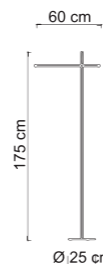

7203	ELIA/P2 O
7210	ELIA/P2 N
Power	11W Led Integrated
Input	220/240 V- 50/60Hz
Kelvin	3000
Dimmable	No
Real Lumen	1026
CRI	85
IP	20
Weight	N: 3,3kg G: 3,7kg
Volume	0,0286 m³