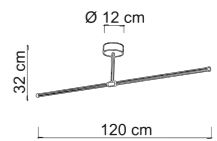

7296	ELIA/PL120 O
7302	ELIA/PL120 N
Power	22W Led Integrated
Input	220/240 V- 50/60Hz
Kelvin	3000
Dimmable	No
Real Lumen	1340
CRI	85
IP	20
Weight	N: 1,0kg G: 1,5kg
Volume	0,0430 m³