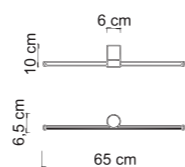

33601	ELIA/AS O
4448	ELIA/AS N
Power	12W Led Integrated
Input	220/240 V- 50/60Hz
Kelvin	3000
Dimmable	No
Real Lumen	716
CRI	85
IP	20
Weight	N: 0,6kg G: 0,7kg
Volume	0,0126 m³