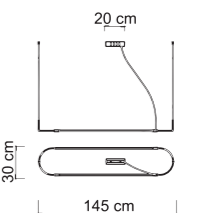

+

7128D	ELIA/S2D O
7135D	ELIA/S2D N
Power	28W Led Integrated
Input	220/240 V- 50/60Hz
Kelvin	Sikrea Dynamic Dimmer
Dimmable	Yes
Real Lumen	Dimmable Max 2610
CRI	85
IP	20
L. Wire	150 cm
Weight	N: 1,8kg G: 2,9kg
Volume	0,0972 m <sup>3</sup>
Articolo compatibile con Sikrea Dynamic Dimmer + (cod. 4868)	
Article compatible with Sikrea Dynamic Dimmer + (cod. 4868)	

+

Articolo NON completo di  
Sikrea Dynamic Dimmer

7333	ELIA/6 O
7340	ELIA/6 N
Power	42W Led Integrated
Input	220/240 V- 50/60Hz
Kelvin	3000
Dimmable	No
Real Lumen	2646
CRI	85
IP	20
L. Wire	450 cm
Weight	N: 4,5kg G: 5,3kg
Volume	0,0470 m <sup>3</sup>

2246	ELIA/S O
2239	ELIA/S N
Power	18W Led Integrated
Input	220/240 V- 50/60Hz
Kelvin	3000
Dimmable	No
Real Lumen	1179
CRI	85
IP	20
L. Wire	120 cm
Weight	N: 0,8kg G: 1,2kg
Volume	0,0266 m <sup>3</sup>

2222	ELIA/S1 O
2215	ELIA/S1 N
Power	15W Led Integrated
Input	220/240 V- 50/60Hz
Kelvin	3000
Dimmable	No
Real Lumen	875
CRI	85
IP	20
L. Wire	200 cm
Weight	N: 0,6kg G: 0,7kg
Volume	0,0127 m <sup>3</sup>

7128	ELIA/S2 O
7135	ELIA/S2 N
Power	28W Led Integrated
Input	220/240 V- 50/60Hz
Kelvin	3000
Dimmable	No
Real Lumen	2349
CRI	85
IP	20
L. Wire	150 cm
Weight	N: 1,8kg G: 2,9kg
Volume	0,0972 m <sup>3</sup>