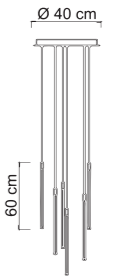

Articolo NON completo di
Sikrea Dynamic Dimmer

7333	ELIA/6 O
7340	ELIA/6 N
Power	42W Led Integrated
Input	220/240 V- 50/60Hz
Kelvin	3000
Dimmable	No
Real Lumen	2646
CRI	85
IP	20
L. Wire	450 cm
Weight	N: 4,5kg G: 5,3kg
Volume	0,0470 m³