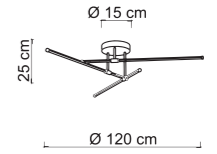

Articolo NON completo di
Sikrea Dynamic Dimmer

7241	ELIA/PLGD O
7265	ELIA/PLGD N
Power	36W Led Integrated
Input	220/240 V- 50/60Hz
Kelvin	3000
Dimmable	No
Real Lumen	2180
CRI	85
IP	20
Weight	N: 1,1kg G: 1,9kg
Volume	0,0309 m³