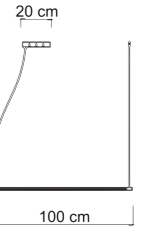

2246	ELIA/S O
2239	ELIA/S N
Power	18W Led Integrated
Input	220/240 V- 50/60Hz
Kelvin	3000
Dimmable	No
Real Lumen	1179
CRI	85
IP	20
L. Wire	120 cm
Weight	N: 0,8kg G: 1,2kg
Volume	0,0266 m³