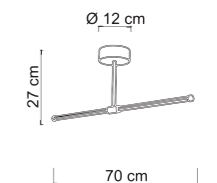

7319	ELIA/PL70 O
7326	ELIA/PL70 N
Power	13W Led Integrated
Input	220/240 V- 50/60Hz
Kelvin	3000
Dimmable	No
Real Lumen	815
CRI	85
IP	20
Weight	N: 0,9kg G: 1,3kg
Volume	0,0265 m³