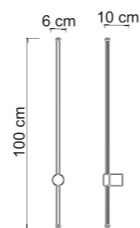

Articolo completo di
Sikrea Dynamic Dimmer

SDD

2260D	ELIA/AD O
2253D	ELIA/AD N
Power	18W Led Integrated
Input	220/240 V- 50/60Hz
Kelvin	Sikrea Dynamic Dimmer
Dimmable	Yes
Real Lumen	Dimmable Max 1220
CRI	85
IP	20
Weight	N: 0,7kg G: 1,1kg
Volume	0,0201 m³

Articolo compatibile con Sikrea Dynamic Dimmer + (cod. 4868)
Article compatible with Sikrea Dynamic Dimmer + (cod. 4868)

+

7180D	ELIA/A2D O
7197D	ELIA/A2D N
Power	18W Led Integrated
Input	220/240 V- 50/60Hz
Kelvin	Sikrea Dynamic Dimmer
Dimmable	Yes
Real Lumen	Dimmable Max 1230
CRI	85
IP	20
Weight	N: 0,6kg G: 0,8kg
Volume	0,0205 m³

Articolo compatibile con Sikrea Dynamic Dimmer + (cod. 4868)
Article compatible with Sikrea Dynamic Dimmer + (cod. 4868)

+

33601D	ELIA/ASD O
4448D	ELIA/ASD N
Power	12W Led Integrated
Input	220/240 V- 50/60Hz
Kelvin	Sikrea Dynamic Dimmer
Dimmable	Yes
Real Lumen	Dimmable Max 805
CRI	85
IP	20
Weight	N: 0,6kg G: 0,7kg
Volume	0,0126 m³

Articolo compatibile con Sikrea Dynamic Dimmer + (cod. 4868)
Article compatible with Sikrea Dynamic Dimmer + (cod. 4868)

+

Articolo NON completo di
Sikrea Dynamic Dimmer

2260	ELIA/A O
2253	ELIA/A N
Power	18W Led Integrated
Input	220/240 V- 50/60Hz
Kelvin	3000
Dimmable	No
Real Lumen	1085
CRI	85
IP	20
Weight	N: 0,7kg G: 1,1kg
Volume	0,0201 m³