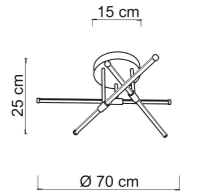

7272	ELIA/PLP O
7289	ELIA/PLP N
Power	24W Led Integrated
Input	220/240 V- 50/60Hz
Kelvin	3000
Dimmable	No
Real Lumen	1548
CRI	85
IP	20
Weight	N: 0,9kg G: 1,5kg
Volume	0,0225 m³