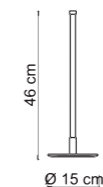

Articolo NON completo di
Sikrea Dynamic Dimmer

2284	ELIA/L O
2277	ELIA/L N
Power	9W Led Integrated
Input	220/240 V- 50/60Hz
Kelvin	3000
Dimmable	No
Real Lumen	600
CRI	85
IP	20
Weight	N: 0,6kg G: 0,8kg
Volume	0,0050 m³