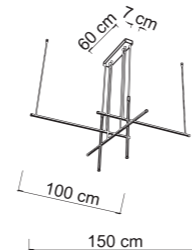

33441	ELIA/S4 O
33250	ELIA/S4 N
Power	35W Led Integrated
Input	220/240 V- 50/60Hz
Kelvin	3000
Dimmable	No
Real Lumen	2610
CRI	85
IP	20
Weight	N: 1,5kg G: 2,3kg
Volume	0,0409 m <sup>3</sup>

7166	ELIA/S5 O
7173	ELIA/S5 N
Power	64W Led Integrated
Input	220/240 V- 50/60Hz
Kelvin	3000
Dimmable	No
Real Lumen	3852
CRI	85
IP	20
L. Wire	150 cm
Weight	N: 2,2kg G: 3,1kg
Volume	0,0403 m <sup>3</sup>