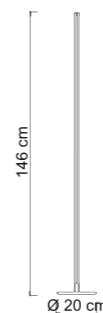

2307	ELIA/P O
2291	ELIA/P N
Power	26W Led Integrated
Input	220/240 V- 50/60Hz
Kelvin	3000
Dimmable	No
Real Lumen	1690
CRI	85
IP	20
Weight	N: 2,6kg G: 2,7kg
Volume	0,0194 m³